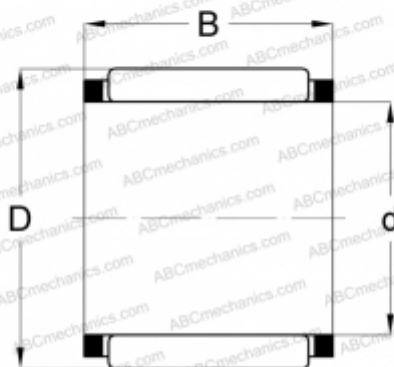

КВК 12x15x13 ABC

Игольчатые ролики и сепараторы в сборе

ТИП: Роликоподшипники, Игольчатые, Однорядные, Комплекты игольчатых роликов с сепаратором, Подшипник шатуна, серия КВК

Технические характеристики

РАЗМЕРЫ, ММ

d	12,000
D	15,000
B	13,000

МАССА, КГ

0,005

ПРОИЗВОДИТЕЛЬ

[ABC](#)

АНАЛОГИ

INA	КВК 12x15x13
-----	------------------------------