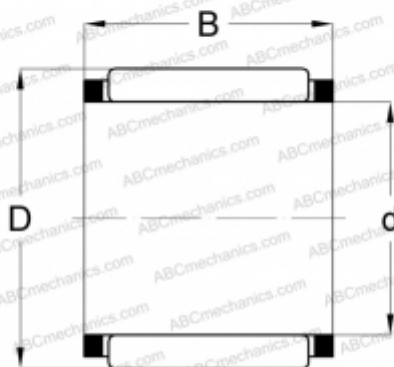

КВК 12x15x14.3 INA

Игольчатые ролики и сепараторы в сборе

ТИП: Роликоподшипники, Игольчатые, Однорядные, Комплекты игольчатых роликов с сепаратором, Подшипник шатуна, серия КВК

Технические характеристики

РАЗМЕРЫ, ММ

d	12,000
D	15,000
B	14,300

МАССА, КГ

0,005

ПРОИЗВОДИТЕЛЬ

[INA](#)

АНАЛОГИ

ABC	КВК 12x15x14.3
IKO	KTV 121514.3 EG