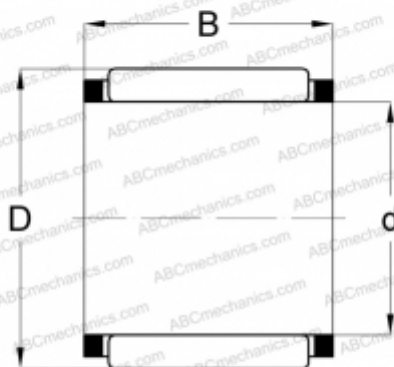

КВК 12x15x15 INA

Игольчатые ролики и сепараторы в сборе

ТИП: Роликоподшипники, Игольчатые, Однорядные, Комплекты игольчатых роликов с сепаратором, Подшипник шатуна, серия КВК

Технические характеристики

РАЗМЕРЫ, ММ

d	12,000
D	15,000
B	15,000

МАССА, КГ

0,006

ПРОИЗВОДИТЕЛЬ

[INA](#)

АНАЛОГИ

ABC	КВК 12x15x15
-----	------------------------------