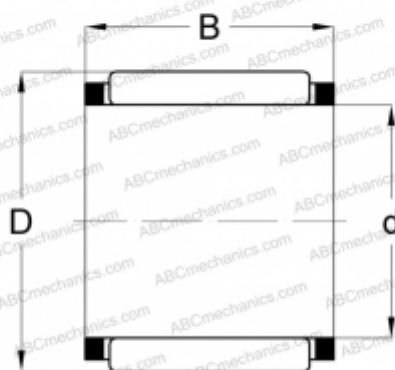

КВК 12x15x17 ABC

Игольчатые ролики и сепараторы в сборе

ТИП: Роликоподшипники, Игольчатые, Однорядные, Комплекты игольчатых роликов с сепаратором, Подшипник шатуна, серия КВК

Технические характеристики

РАЗМЕРЫ, ММ

d	12,000
D	15,000
B	17,000

МАССА, КГ

0,006

ПРОИЗВОДИТЕЛЬ

[ABC](#)

АНАЛОГИ

INA	КВК 12x15x17
-----	------------------------------