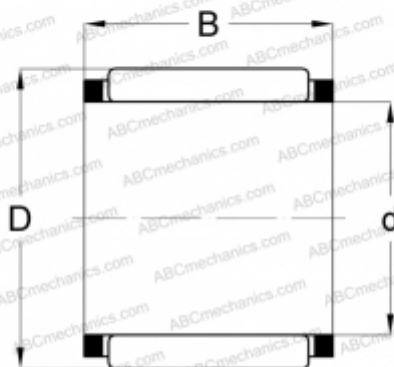

КВК 12x15x17 INA

Игольчатые ролики и сепараторы в сборе

ТИП: Роликоподшипники, Игольчатые, Однорядные, Комплекты игольчатых роликов с сепаратором, Подшипник шатуна, серия КВК

Технические характеристики

РАЗМЕРЫ, ММ

d	12,000
D	15,000
B	17,000

МАССА, КГ

0,006

ПРОИЗВОДИТЕЛЬ

[INA](#)

АНАЛОГИ

ABC	КВК 12x15x17
-----	------------------------------