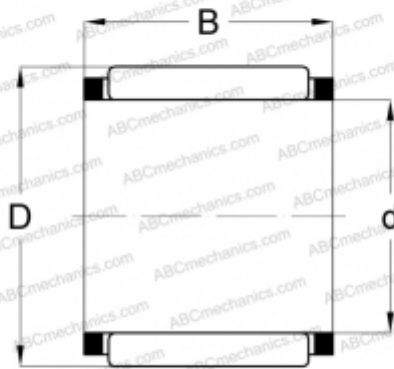

## КВК 12x15x17.5 INA

Игольчатые ролики и сепараторы в сборе

ТИП: Роликоподшипники, Игольчатые, Однорядные, Комплекты игольчатых роликов с сепаратором, Подшипник шатуна, серия КВК

#### РАЗМЕРЫ, ММ

d	12,000
D	15,000
B	17,500

#### АНАЛОГИ

ABC	<a href="#">КВК 12x15x17.5</a>
-----	--------------------------------