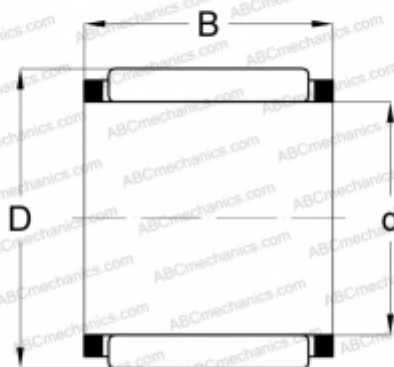

КВК 12x16x13 INA

Игольчатые ролики и сепараторы в сборе

ТИП: Роликоподшипники, Игольчатые, Однорядные, Комплекты игольчатых роликов с сепаратором, Подшипник шатуна, серия КВК

Технические характеристики

РАЗМЕРЫ, ММ

d	12,000
D	16,000
B	13,000

МАССА, КГ

0,007

ПРОИЗВОДИТЕЛЬ

[INA](#)

АНАЛОГИ

ABC	КВК 12x16x13
IKO	KTV 121613 EG