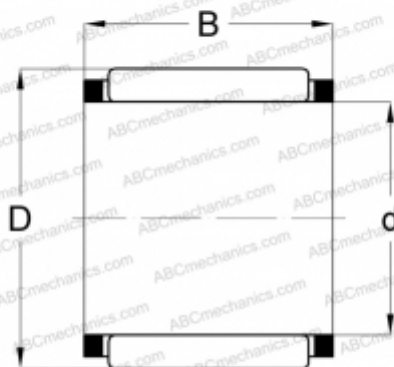

# КВК 12x17x14.3 INA

Игольчатые ролики и сепараторы в сборе

ТИП: Роликоподшипники, Игольчатые, Однорядные, Комплекты игольчатых роликов с сепаратором, Подшипник шатуна, серия КВК

### РАЗМЕРЫ, ММ

d	12,000
D	17,000
B	14,300

### АНАЛОГИ

ABC	<a href="#">КВК 12x17x14.3</a>
-----	--------------------------------