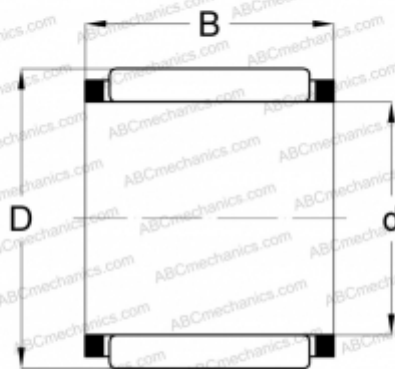

КВК 12x17x14.8 ABC

Игольчатые ролики и сепараторы в сборе

ТИП: Роликоподшипники, Игольчатые, Однорядные, Комплекты игольчатых роликов с сепаратором, Подшипник шатуна, серия КВК

Технические характеристики

РАЗМЕРЫ, ММ

d	12,000
D	17,000
B	14,800

МАССА, КГ

0,009

ПРОИЗВОДИТЕЛЬ

[ABC](#)

АНАЛОГИ

INA	КВК 12x17x14.8
-----	--------------------------------