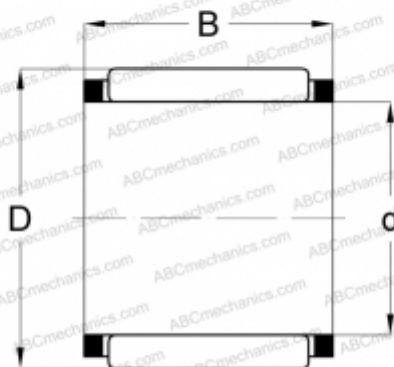

КВК 13x17x17.5 INA

Игольчатые ролики и сепараторы в сборе

ТИП: Роликоподшипники, Игольчатые, Однорядные, Комплекты игольчатых роликов с сепаратором, Подшипник шатуна, серия КВК

Технические характеристики

РАЗМЕРЫ, ММ

d	13,000
D	17,000
B	17,500

МАССА, КГ

0,009

ПРОИЗВОДИТЕЛЬ

[INA](#)

АНАЛОГИ

ABC	КВК 13x17x17.5
-----	--------------------------------