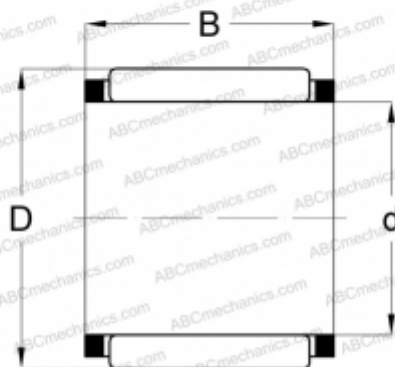

КВК 14x18x10 INA

Игольчатые ролики и сепараторы в сборе

ТИП: Роликоподшипники, Игольчатые, Однорядные, Комплекты игольчатых роликов с сепаратором, Подшипник шатуна, серия КВК

Технические характеристики

РАЗМЕРЫ, ММ

d	14,000
D	18,000
B	10,000

МАССА, КГ

0,005

ПРОИЗВОДИТЕЛЬ

[INA](#)

АНАЛОГИ

ABC	КВК 14x18x10
-----	------------------------------