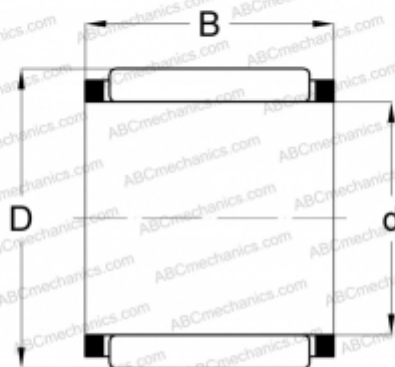

КВК 14x18x12 ABC

Игольчатые ролики и сепараторы в сборе

ТИП: Роликоподшипники, Игольчатые, Однорядные, Комплекты игольчатых роликов с сепаратором, Подшипник шатуна, серия КВК

Технические характеристики

РАЗМЕРЫ, ММ

d	14,000
D	18,000
B	12,000

МАССА, КГ

0,007

ПРОИЗВОДИТЕЛЬ

[ABC](#)

АНАЛОГИ

INA	КВК 14x18x12
IKO	KTV 141812 EG