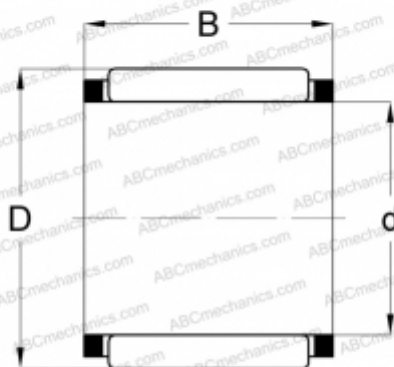

## КВК 14x18x12 INA

Игольчатые ролики и сепараторы в сборе

ТИП: Роликоподшипники, Игольчатые, Однорядные, Комплекты игольчатых роликов с сепаратором, Подшипник шатуна, серия КВК

#### РАЗМЕРЫ, ММ

d	14,000
D	18,000
B	12,000