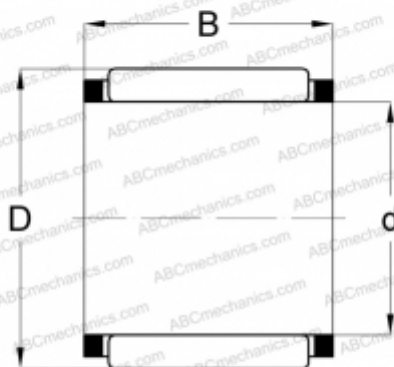

KTV 141812 EG IKO

Игольчатые ролики и сепараторы в сборе

ТИП: Роликоподшипники, Игольчатые, Однорядные, Комплекты игольчатых роликов с сепаратором, Подшипник шатуна, серия KBK

Технические характеристики

РАЗМЕРЫ, ММ

d	14,000
D	18,000
B	12,000

МАССА, КГ

0,006

ПРОИЗВОДИТЕЛЬ

[IKO](#)

АНАЛОГИ

ABC	KBK 14x18x12
INA	KBK 14x18x12

РАСЧЕТНЫЕ ДАННЫЕ