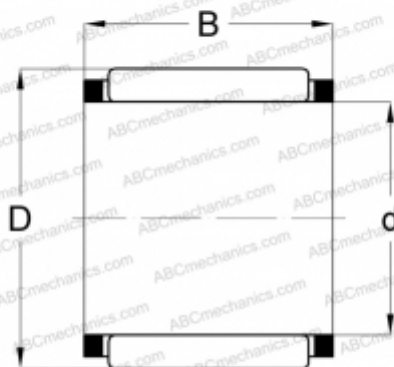

КВК 14x18x13 INA

Игольчатые ролики и сепараторы в сборе

ТИП: Роликоподшипники, Игольчатые, Однорядные, Комплекты игольчатых роликов с сепаратором, Подшипник шатуна, серия КВК

Технические характеристики

РАЗМЕРЫ, ММ

d	14,000
D	18,000
B	13,000

МАССА, КГ

0,008

ПРОИЗВОДИТЕЛЬ

[INA](#)

АНАЛОГИ

ABC	КВК 14x18x13
-----	------------------------------