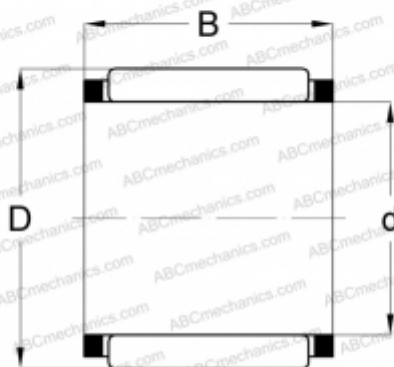

КВК 14x18x14 ABC

Игольчатые ролики и сепараторы в сборе

ТИП: Роликоподшипники, Игольчатые, Однорядные, Комплекты игольчатых роликов с сепаратором, Подшипник шатуна, серия КВК

Технические характеристики

РАЗМЕРЫ, ММ

d	14,000
D	18,000
B	14,000

МАССА, КГ

0,006

ПРОИЗВОДИТЕЛЬ

[ABC](#)

АНАЛОГИ

INA	КВК 14x18x14
-----	------------------------------