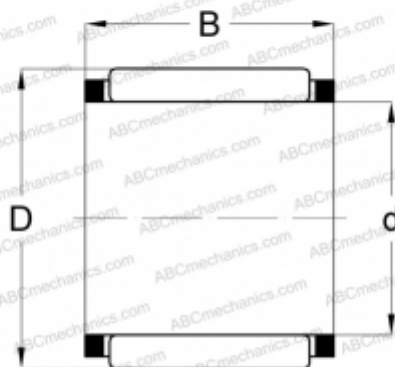

КВК 14x18x14 INA

Игольчатые ролики и сепараторы в сборе

ТИП: Роликоподшипники, Игольчатые, Однорядные, Комплекты игольчатых роликов с сепаратором, Подшипник шатуна, серия КВК

Технические характеристики

РАЗМЕРЫ, ММ

d	14,000
D	18,000
B	14,000

МАССА, КГ

0,006

ПРОИЗВОДИТЕЛЬ

[INA](#)

АНАЛОГИ

ABC	КВК 14x18x14
-----	------------------------------