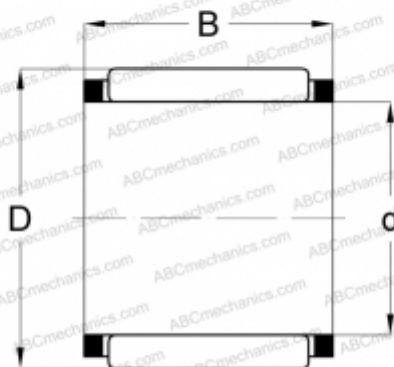

КВК 14x18x14.5 INA

Игольчатые ролики и сепараторы в сборе

ТИП: Роликподшипники, Игольчатые, Однорядные, Комплекты игольчатых роликов с сепаратором, Подшипник шатуна, серия КВК

Технические характеристики

РАЗМЕРЫ, ММ

d	14,000
D	18,000
B	14,500

МАССА, КГ

0,008

ПРОИЗВОДИТЕЛЬ

[INA](#)

АНАЛОГИ

ABC	КВК 14x18x14.5
-----	--------------------------------