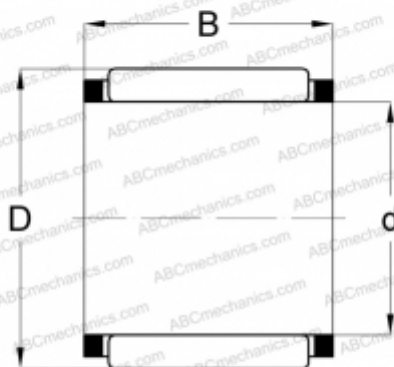

КВК 14x18x15 ABC

Игольчатые ролики и сепараторы в сборе

ТИП: Роликоподшипники, Игольчатые, Однорядные, Комплекты игольчатых роликов с сепаратором, Подшипник шатуна, серия КВК

Технические характеристики

РАЗМЕРЫ, ММ

d	14,000
D	18,000
B	15,000

МАССА, КГ

0,008

ПРОИЗВОДИТЕЛЬ

[ABC](#)

АНАЛОГИ

INA	КВК 14x18x15
-----	------------------------------