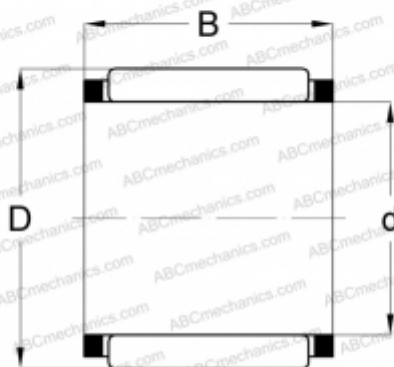

# КВК 14x18x15 INA

Игольчатые ролики и сепараторы в сборе

ТИП: Роликоподшипники, Игольчатые, Однорядные, Комплекты игольчатых роликов с сепаратором, Подшипник шатуна, серия КВК

### РАЗМЕРЫ, ММ

d	14,000
D	18,000
B	15,000

### АНАЛОГИ

ABC	<a href="#">КВК 14x18x15</a>
-----	------------------------------