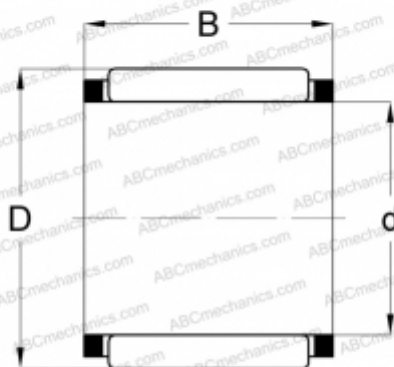

КВК 14x18x16.5 ABC

Игольчатые ролики и сепараторы в сборе

ТИП: Роликоподшипники, Игольчатые, Однорядные, Комплекты игольчатых роликов с сепаратором, Подшипник шатуна, серия КВК

Технические характеристики

РАЗМЕРЫ, ММ

d	14,000
D	18,000
B	16,500

МАССА, КГ

0,010

ПРОИЗВОДИТЕЛЬ

[ABC](#)

АНАЛОГИ

INA	КВК 14x18x16.5
IKO	KTV 141816.5 EG