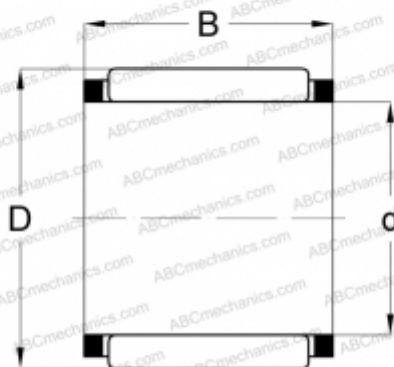

КВК 14x18x16.5 INA

Игольчатые ролики и сепараторы в сборе

ТИП: Роликоподшипники, Игольчатые, Однорядные, Комплекты игольчатых роликов с сепаратором, Подшипник шатуна, серия КВК

Технические характеристики

РАЗМЕРЫ, ММ

d	14,000
D	18,000
B	16,500

МАССА, КГ

0,010

ПРОИЗВОДИТЕЛЬ

[INA](#)

АНАЛОГИ

ABC	КВК 14x18x16.5
IKO	KTV 141816.5 EG