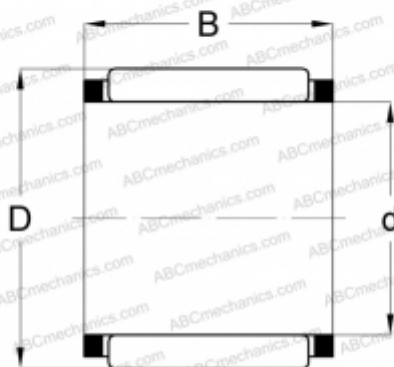

КВК 14x18x17 ABC

Игольчатые ролики и сепараторы в сборе

ТИП: Роликоподшипники, Игольчатые, Однорядные, Комплекты игольчатых роликов с сепаратором, Подшипник шатуна, серия КВК

Технические характеристики

РАЗМЕРЫ, ММ

d	14,000
D	18,000
B	17,000

МАССА, КГ

0,010

ПРОИЗВОДИТЕЛЬ

[ABC](#)

АНАЛОГИ

INA	КВК 14x18x17
-----	------------------------------