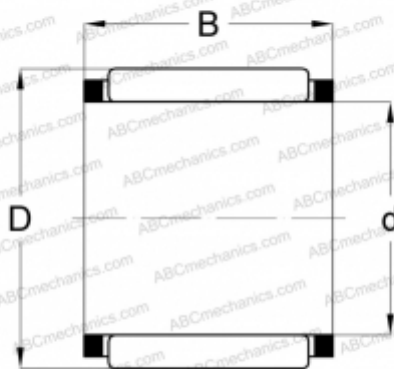

КВК 14x18x17 INA

Игольчатые ролики и сепараторы в сборе

ТИП: Роликоподшипники, Игольчатые, Однорядные, Комплекты игольчатых роликов с сепаратором, Подшипник шатуна, серия КВК

Технические характеристики

РАЗМЕРЫ, ММ

d	14,000
D	18,000
B	17,000

МАССА, КГ

0,010

ПРОИЗВОДИТЕЛЬ

[INA](#)

АНАЛОГИ

ABC	КВК 14x18x17
-----	------------------------------