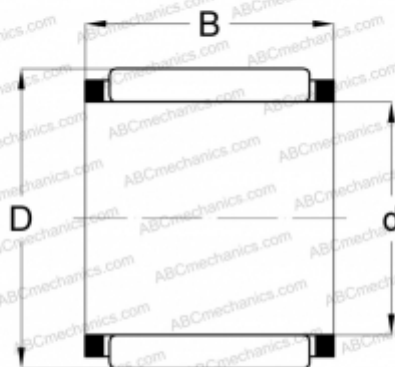

КВК 14x18x20 INA

Игольчатые ролики и сепараторы в сборе

ТИП: Роликоподшипники, Игольчатые, Однорядные, Комплекты игольчатых роликов с сепаратором, Подшипник шатуна, серия КВК

Технические характеристики

РАЗМЕРЫ, ММ

d	14,000
D	18,000
B	20,000

МАССА, КГ

0,012

ПРОИЗВОДИТЕЛЬ

[INA](#)

АНАЛОГИ

ABC	КВК 14x18x20
-----	------------------------------