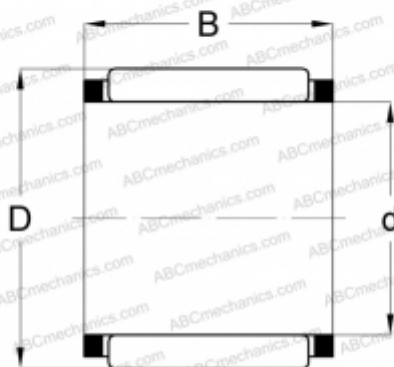

КВК 14x18x21 ABC

Игольчатые ролики и сепараторы в сборе

ТИП: Роликоподшипники, Игольчатые, Однорядные, Комплекты игольчатых роликов с сепаратором, Подшипник шатуна, серия КВК

Технические характеристики

РАЗМЕРЫ, ММ

d	14,000
D	18,000
B	21,000

МАССА, КГ

0,013

ПРОИЗВОДИТЕЛЬ

[ABC](#)

АНАЛОГИ

INA	КВК 14x18x21
-----	------------------------------