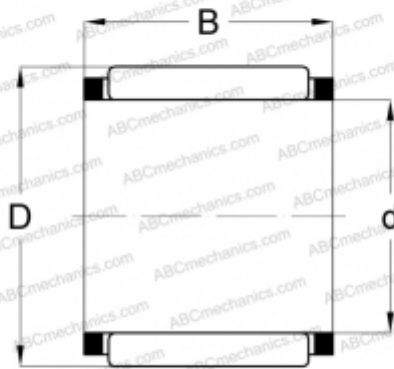

# КВК 14x18x21 INA

Игольчатые ролики и сепараторы в сборе

ТИП: Роликоподшипники, Игольчатые, Однорядные, Комплекты игольчатых роликов с сепаратором, Подшипник шатуна, серия КВК

### РАЗМЕРЫ, ММ

d	14,000
D	18,000
B	21,000

### АНАЛОГИ

ABC

[КВК 14x18x21](#)