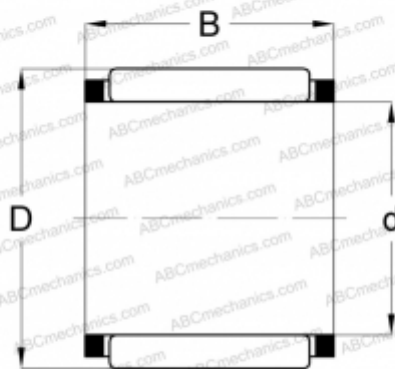

КВК 14x18x22 ABC

Игольчатые ролики и сепараторы в сборе

ТИП: Роликоподшипники, Игольчатые, Однорядные, Комплекты игольчатых роликов с сепаратором, Подшипник шатуна, серия КВК

Технические характеристики

РАЗМЕРЫ, ММ

d	14,000
D	18,000
B	22,000

МАССА, КГ

0,014

ПРОИЗВОДИТЕЛЬ

[ABC](#)

АНАЛОГИ

INA	КВК 14x18x22
IKO	KTV 141822 EG