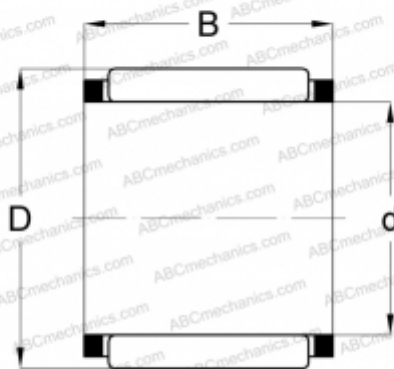

КВК 14x18x22 INA

Игольчатые ролики и сепараторы в сборе

ТИП: Роликоподшипники, Игольчатые, Однорядные, Комплекты игольчатых роликов с сепаратором, Подшипник шатуна, серия КВК

Технические характеристики

РАЗМЕРЫ, ММ

d	14,000
D	18,000
B	22,000

МАССА, КГ

0,014

ПРОИЗВОДИТЕЛЬ

[INA](#)

АНАЛОГИ

ABC	КВК 14x18x22
IKO	KTV 141822 EG