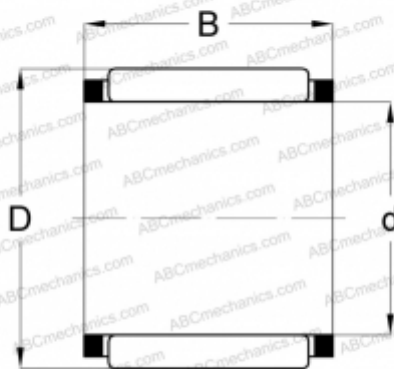

КВК 14x19x17 INA

Игольчатые ролики и сепараторы в сборе

ТИП: Роликоподшипники, Игольчатые, Однорядные, Комплекты игольчатых роликов с сепаратором, Подшипник шатуна, серия КВК

Технические характеристики

РАЗМЕРЫ, ММ

d	14,000
D	19,000
B	17,000

МАССА, КГ

0,010

ПРОИЗВОДИТЕЛЬ

[INA](#)

АНАЛОГИ

ABC	КВК 14x19x17
-----	------------------------------