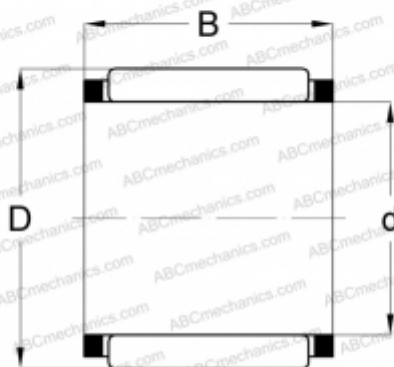

КВК 15x19x10 INA

Игольчатые ролики и сепараторы в сборе

ТИП: Роликоподшипники, Игольчатые, Однорядные, Комплекты игольчатых роликов с сепаратором, Подшипник шатуна, серия КВК

Технические характеристики

РАЗМЕРЫ, ММ

d	15,000
D	19,000
B	10,000

МАССА, КГ

0,005

ПРОИЗВОДИТЕЛЬ

[INA](#)

АНАЛОГИ

ABC	КВК 15x19x10
-----	------------------------------