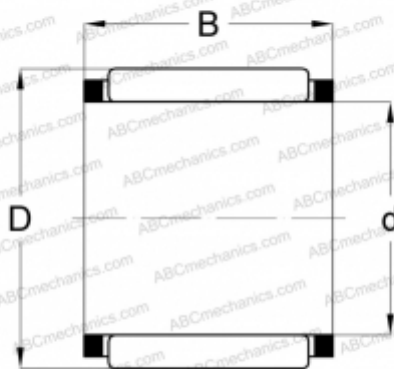

КВК 15x19x18 ABC

Игольчатые ролики и сепараторы в сборе

ТИП: Роликоподшипники, Игольчатые, Однорядные, Комплекты игольчатых роликов с сепаратором, Подшипник шатуна, серия КВК

Технические характеристики

РАЗМЕРЫ, ММ

d	15,000
D	19,000
B	18,000

МАССА, КГ

0,011

ПРОИЗВОДИТЕЛЬ

[ABC](#)

АНАЛОГИ

INA	КВК 15x19x18
-----	------------------------------