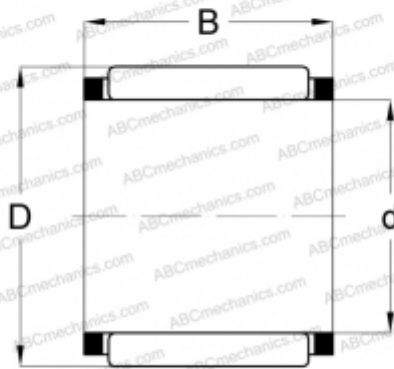

## КВК 15x19x18 INA

Игольчатые ролики и сепараторы в сборе

ТИП: Роликоподшипники, Игольчатые, Однорядные, Комплекты игольчатых роликов с сепаратором, Подшипник шатуна, серия КВК

#### РАЗМЕРЫ, ММ

d	15,000
D	19,000
B	18,000

#### АНАЛОГИ

ABC	<a href="#">КВК 15x19x18</a>
-----	------------------------------