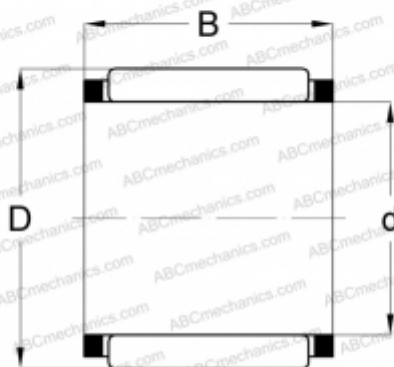

# КВК 15x19x20 INA

Игольчатые ролики и сепараторы в сборе

ТИП: Роликоподшипники, Игольчатые, Однорядные, Комплекты игольчатых роликов с сепаратором, Подшипник шатуна, серия КВК

### РАЗМЕРЫ, ММ

d	15,000
D	19,000
B	20,000

### АНАЛОГИ

ABC	<a href="#">КВК 15x19x20</a>
-----	------------------------------