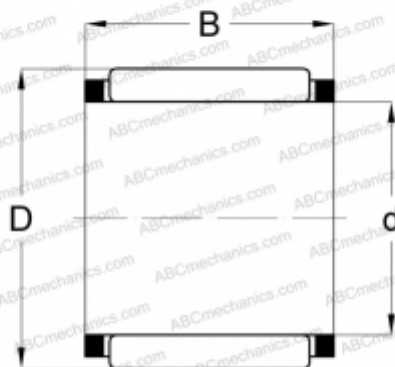

## КВК 15x20x24 INA

Игольчатые ролики и сепараторы в сборе

ТИП: Роликоподшипники, Игольчатые, Однорядные, Комплекты игольчатых роликов с сепаратором, Подшипник шатуна, серия КВК

#### РАЗМЕРЫ, ММ

d	15,000
D	20,000
B	24,000

#### АНАЛОГИ

ABC	<a href="#">КВК 15x20x24</a>
-----	------------------------------