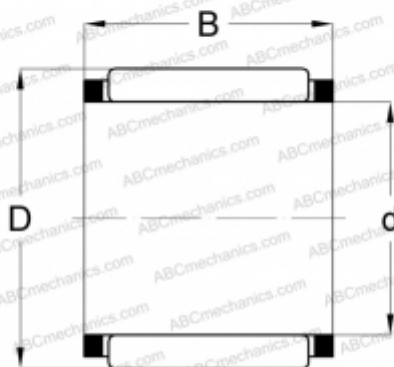

# КВК 16x20x19 INA

Игольчатые ролики и сепараторы в сборе

ТИП: Роликоподшипники, Игольчатые, Однорядные, Комплекты игольчатых роликов с сепаратором, Подшипник шатуна, серия КВК

### РАЗМЕРЫ, ММ

d	16,000
D	20,000
B	19,000