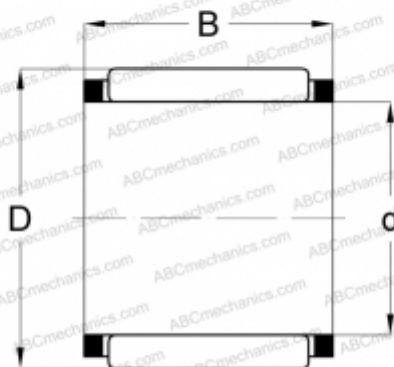

КВК 16x20x20 INA

Игольчатые ролики и сепараторы в сборе

ТИП: Роликоподшипники, Игольчатые, Однорядные, Комплекты игольчатых роликов с сепаратором, Подшипник шатуна, серия КВК

Технические характеристики

РАЗМЕРЫ, ММ

| | |
|---|--------|
| d | 16,000 |
| D | 20,000 |
| B | 20,000 |

МАССА, КГ

0,013

ПРОИЗВОДИТЕЛЬ

[INA](#)

АНАЛОГИ

| | |
|-----|------------------------------|
| ABC | КВК 16x20x20 |
|-----|------------------------------|