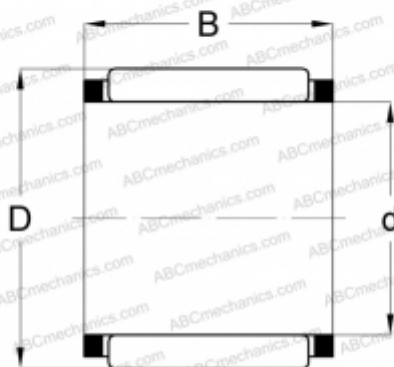

КВК 18x22x22 INA

Игольчатые ролики и сепараторы в сборе

ТИП: Роликоподшипники, Игольчатые, Однорядные, Комплекты игольчатых роликов с сепаратором, Подшипник шатуна, серия КВК

Технические характеристики

РАЗМЕРЫ, ММ

d	18,000
D	22,000
B	22,000

МАССА, КГ

0,017

ПРОИЗВОДИТЕЛЬ

[INA](#)

АНАЛОГИ

ABC	КВК 18x22x22
-----	------------------------------