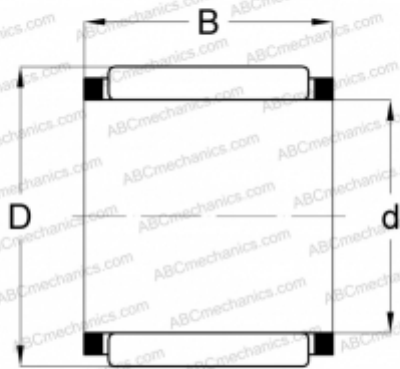

# КВК 18x22x23.5 ABC

Игольчатые ролики и сепараторы в сборе

ТИП: Роликоподшипники, Игольчатые, Однорядные, Комплекты игольчатых роликов с сепаратором, Подшипник шатуна, серия КВК

### РАЗМЕРЫ, ММ

d	18,000
D	22,000
B	23,500

### АНАЛОГИ

INA	<a href="#">КВК 18x22x23.5</a>
IKO	<a href="#">KTV 182223.5 EG</a>