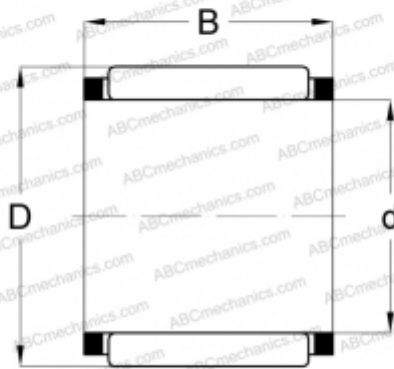

КВК 18x22x23.5 INA

Игольчатые ролики и сепараторы в сборе

ТИП: Роликоподшипники, Игольчатые, Однорядные, Комплекты игольчатых роликов с сепаратором, Подшипник шатуна, серия КВК

Технические характеристики

РАЗМЕРЫ, ММ

d	18,000
D	22,000
B	23,500

МАССА, КГ

0,018

ПРОИЗВОДИТЕЛЬ

[INA](#)

АНАЛОГИ

ABC	КВК 18x22x23.5
IKO	KTV 182223.5 EG