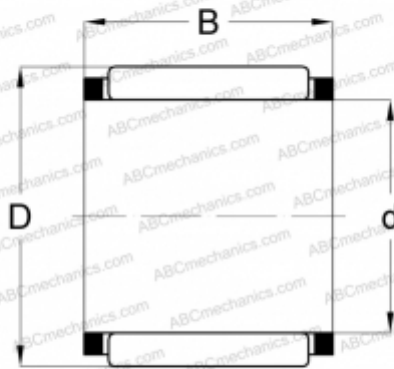

КВК 18x22x24 ABC

Игольчатые ролики и сепараторы в сборе

ТИП: Роликоподшипники, Игольчатые, Однорядные, Комплекты игольчатых роликов с сепаратором, Подшипник шатуна, серия КВК

Технические характеристики

РАЗМЕРЫ, ММ

d	18,000
D	22,000
B	24,000

МАССА, КГ

0,018

ПРОИЗВОДИТЕЛЬ

[ABC](#)

АНАЛОГИ

INA	КВК 18x22x24
-----	------------------------------