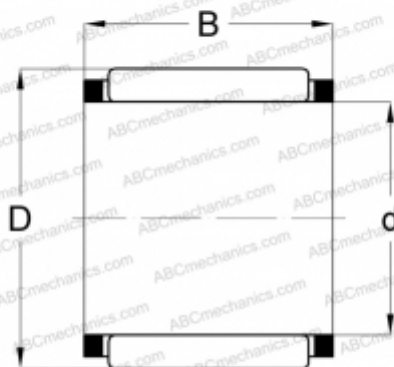

КВК 18x22x24 INA

Игольчатые ролики и сепараторы в сборе

ТИП: Роликоподшипники, Игольчатые, Однорядные, Комплекты игольчатых роликов с сепаратором, Подшипник шатуна, серия КВК

Технические характеристики

РАЗМЕРЫ, ММ

| | |
|---|--------|
| d | 18,000 |
| D | 22,000 |
| B | 24,000 |

МАССА, КГ

0,018

ПРОИЗВОДИТЕЛЬ

[INA](#)

АНАЛОГИ

| | |
|-----|------------------------------|
| ABC | КВК 18x22x24 |
|-----|------------------------------|