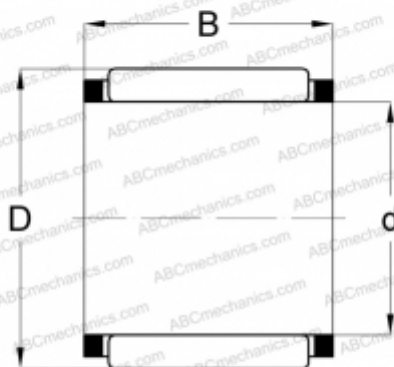

КВК 18x22x25 ABC

Игольчатые ролики и сепараторы в сборе

ТИП: Роликоподшипники, Игольчатые, Однорядные, Комплекты игольчатых роликов с сепаратором, Подшипник шатуна, серия КВК

Технические характеристики

РАЗМЕРЫ, ММ

d	18,000
D	22,000
B	25,000

МАССА, КГ

0,019

ПРОИЗВОДИТЕЛЬ

[ABC](#)

АНАЛОГИ

INA	КВК 18x22x25
-----	------------------------------