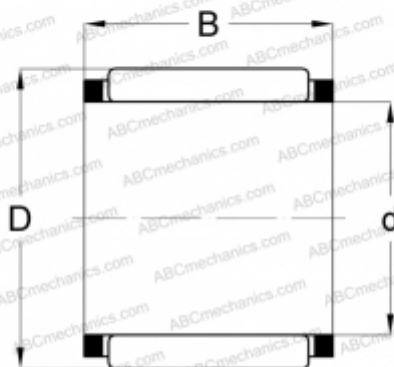

КВК 18x22x25 INA

Игольчатые ролики и сепараторы в сборе

ТИП: Роликоподшипники, Игольчатые, Однорядные, Комплекты игольчатых роликов с сепаратором, Подшипник шатуна, серия КВК

Технические характеристики

РАЗМЕРЫ, ММ

d	18,000
D	22,000
B	25,000

МАССА, КГ

0,019

ПРОИЗВОДИТЕЛЬ

[INA](#)

АНАЛОГИ

ABC	КВК 18x22x25
-----	------------------------------