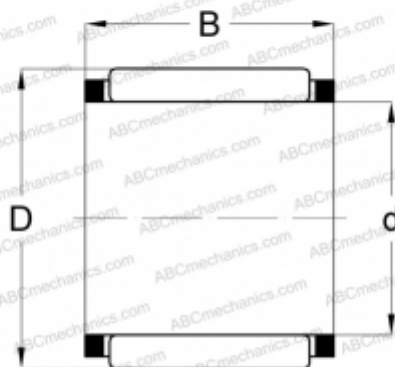

## КВК 18x23x21 ABC

Игольчатые ролики и сепараторы в сборе

ТИП: Роликоподшипники, Игольчатые, Однорядные, Комплекты игольчатых роликов с сепаратором, Подшипник шатуна, серия КВК

#### РАЗМЕРЫ, ММ

d	18,000
D	23,000
B	21,000