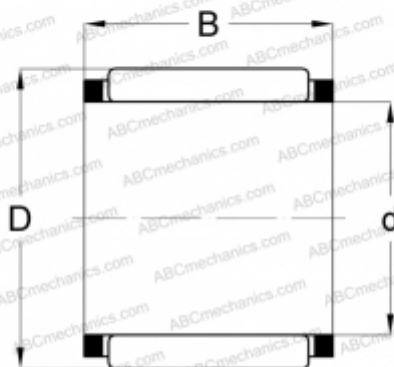

КВК 18x23x23 ABC

Игольчатые ролики и сепараторы в сборе

ТИП: Роликоподшипники, Игольчатые, Однорядные, Комплекты игольчатых роликов с сепаратором, Подшипник шатуна, серия КВК

Технические характеристики

РАЗМЕРЫ, ММ

| | |
|---|--------|
| d | 18,000 |
| D | 23,000 |
| B | 23,000 |

МАССА, КГ

0,020

ПРОИЗВОДИТЕЛЬ

[ABC](#)

АНАЛОГИ

| | |
|-----|------------------------------|
| INA | КВК 18x23x23 |
|-----|------------------------------|