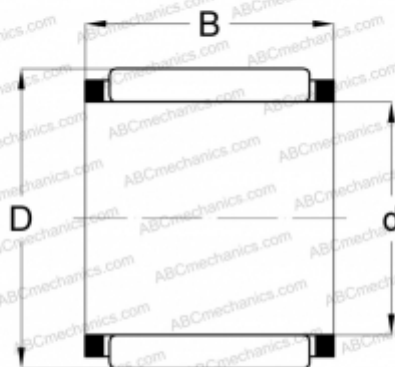

КВК 18x24x20 INA

Игольчатые ролики и сепараторы в сборе

ТИП: Роликоподшипники, Игольчатые, Однорядные, Комплекты игольчатых роликов с сепаратором, Подшипник шатуна, серия КВК

Технические характеристики

РАЗМЕРЫ, ММ

d	18,000
D	24,000
B	20,000

МАССА, КГ

0,020

ПРОИЗВОДИТЕЛЬ

[INA](#)

АНАЛОГИ

ABC	КВК 18x24x20
-----	------------------------------