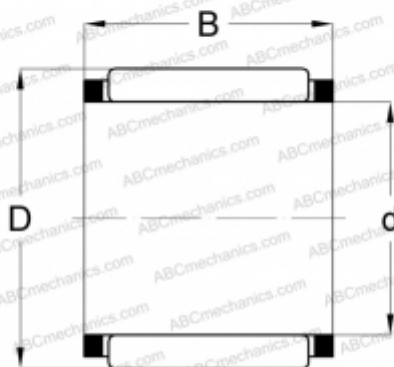

## КВК 20x25x25 INA

Игольчатые ролики и сепараторы в сборе

ТИП: Роликоподшипники, Игольчатые, Однорядные, Комплекты игольчатых роликов с сепаратором, Подшипник шатуна, серия КВК

#### РАЗМЕРЫ, ММ

d	20,000
D	25,000
B	25,000