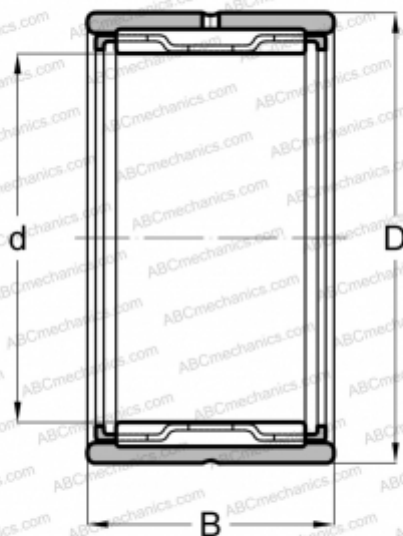

## NK 5/12 INA

Игольчатые роликовые подшипники

ТИП: Роликоподшипники, Игольчатые, Однорядные, С механически обработанными кольцами, с бортами, без внутреннего кольца, Метрические

#### РАЗМЕРЫ, ММ

|   |        |
|---|--------|
| d | 5,000  |
| D | 10,000 |
| B | 12,000 |