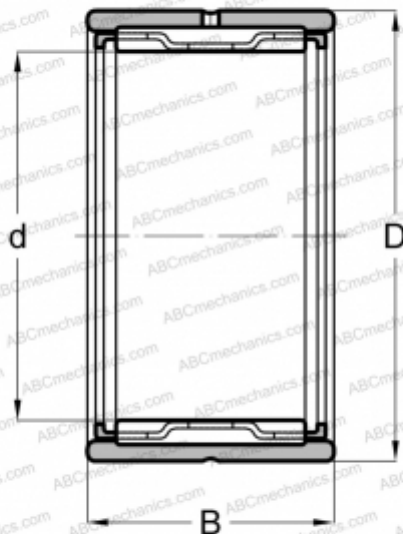

НК 6/10 ABC

Игольчатые роликовые подшипники

ТИП: Роликоподшипники, Игольчатые, Однорядные, С механически обработанными кольцами, с бортами, без внутреннего кольца, Метрические

Технические характеристики

РАЗМЕРЫ, ММ